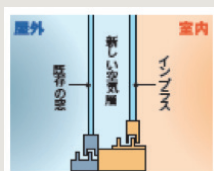

今ある窓と内窓「インプラス」の間に生まれた空気の層が断熱材に。